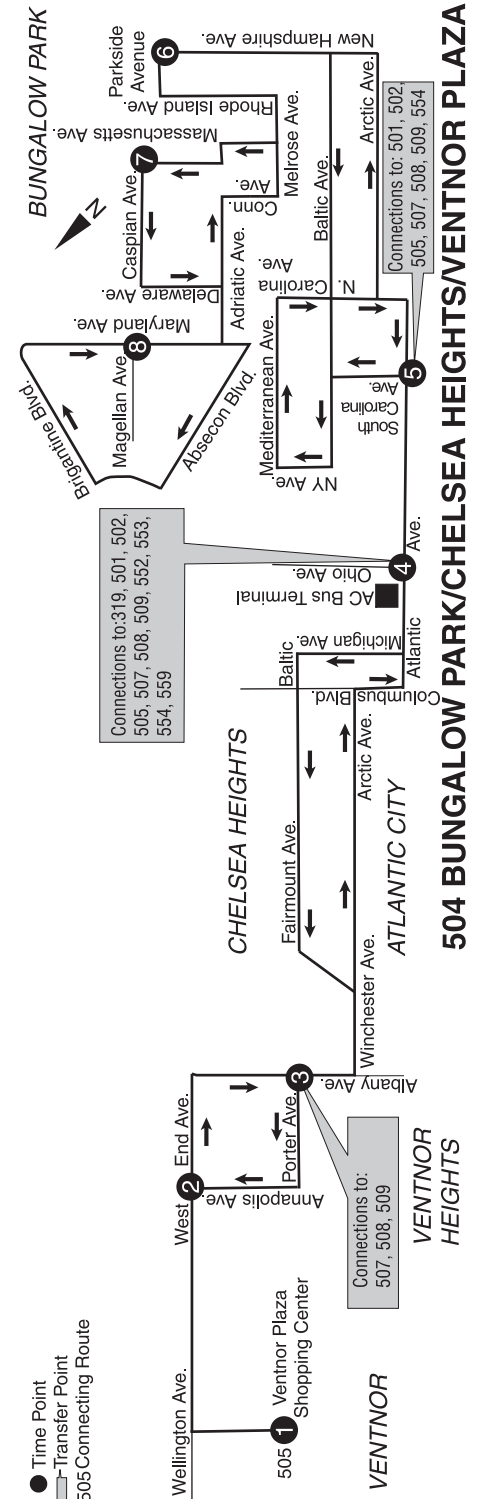

### Sundays

ATLANTIC CITY Caspian Ave. at Massachusetts Ave.	ATLANTIC CITY Maryland Ave. at Magellan Ave.	ATLANTIC CITY INLET New Hampshire Ave. at Parkside Ave.	ATLANTIC CITY Atlantic Ave. at S. Carolina Ave.	ATLANTIC CITY BUS TERMINAL On Atlantic Ave. at Ohio Ave.	ATLANTIC CITY Porter Ave. at Albany Ave.	VENTNOR HEIGHTS West End Ave. at Annapolis Ave.	VENTNOR Ventnor Plaza
MAP REFERENCE							
7	8	6	5	4	3	2	1
800	806	811	824	828	837	840	843
-	936	941	954	1000	1009	1012	1015
-	1106	1111	1124	1130	1139	1142	1145
<b>1230</b>	<b>1236</b>	<b>1241</b>	<b>1254</b>	<b>100</b>	<b>109</b>	<b>112</b>	<b>115</b>
-	<b>206</b>	<b>211</b>	<b>224</b>	<b>231</b>	<b>240</b>	<b>243</b>	<b>246</b>
-	<b>336</b>	<b>341</b>	<b>354</b>	<b>401</b>	<b>410</b>	<b>413</b>	<b>416</b>
-	<b>506</b>	<b>511</b>	<b>524</b>	<b>531</b>	<b>540</b>	<b>543</b>	<b>546</b>
-	<b>636</b>	<b>641</b>	<b>654</b>	<b>659</b>	<b>708</b>	<b>711</b>	<b>714</b>

● Time Point  
 □ Transfer Point  
 505 Connecting Route