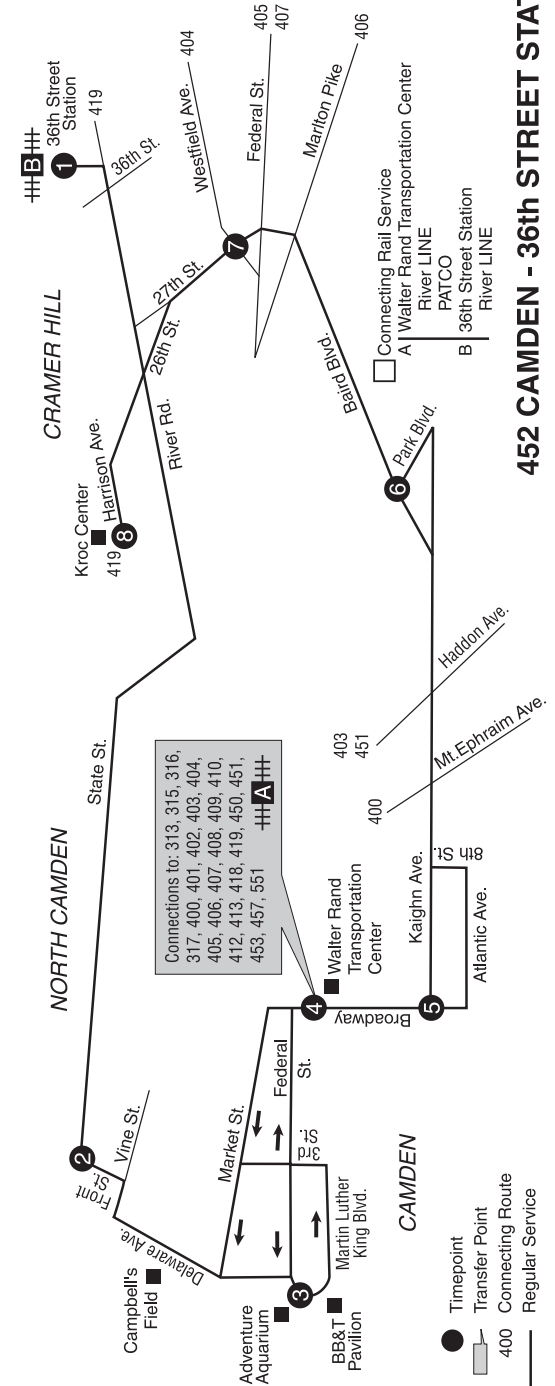

A.M. - Light face type

P.M. - Bold face type

All trips are operated with lift-equipped buses. NOTE: when traveling into or out of the Port Authority Bus Terminal, please call 1 (973) 275-5555 in advance for the location of an accessible boarding gate.

Sundays

CAMDEN Kroc Center	CAMDEN 27th St. at Westfield Ave.	CAMDEN Baird Blvd. at Park Blvd.	CAMDEN Broadway at Kaighn Ave.	CAMDEN - Walter Rand Transportation Center Broadway in front of WRTC	CAMDEN Adventure Aquarium	CAMDEN Front St. at State St.	PENNSAUKEN 36th St. River LINE Station
MAP REFERENCE							
8	7	6	5	4	3	2	1
611	618	624	631	638	643	649	702
711	718	724	731	738	743	749	802
811	818	824	831	838	843	849	902
911	918	924	931	938	943	949	1002
1011	1018	1024	1031	1038	1043	1049	1102
1111	1118	1124	1131	1138	1143	1149	1202
1211	1218	1224	1231	1238	1243	1249	102
111	118	124	131	138	143	149	202
211	218	224	231	238	243	249	302
311	318	324	331	338	343	349	402
411	418	424	431	438	443	449	502
511	518	524	531	538	543	549	602
611	618	624	631	638	643	649	702
711	718	724	731	738	743	749	802
811	818	824	831	838	843	849	902
911	918	924	931	938	943	949	1002
1011	1018	1024	1031	1038	1041	1047	1100
1111	1118	1124	1131	1138	1141	1147	1200

452 CAMDEN - 36th STREET STATION