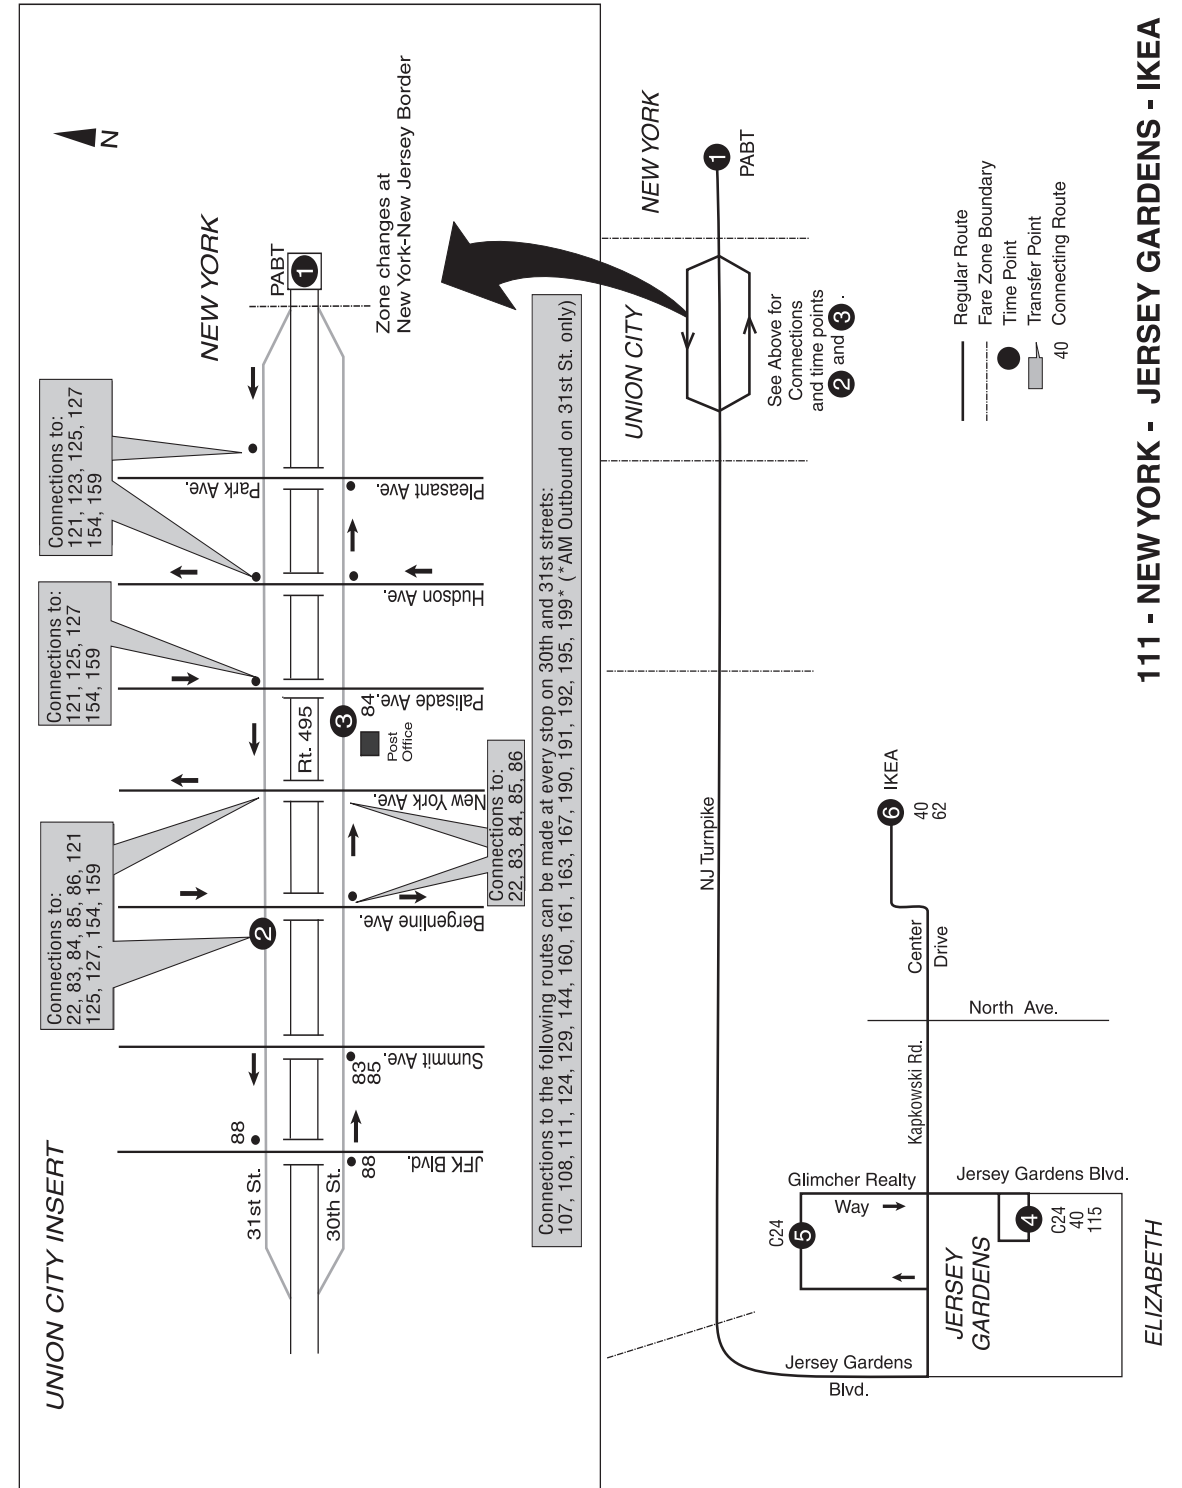

A.M. - Light face type

To New York Saturdays

Saturdays				
ELIZABETH Ikea Dr. at IKEA	ELIZABETH Glimcher Realty Way at Marriott	ELIZABETH Jersey Gardens - Main Entrance	UNION CITY 30th St. at Palisade Ave.	NEW YORK CITY Port Authority Bus Terminal
MAP REFERENCE				
6	5	4	3	1
-	-	106	130	145
106	113	116	140	155
-	-	206	230	245
206	213	216	240	255
-	-	306	330	345
306	313	316	340	355
336	343	346	410	425
-	-	406	430	445
406	413	416	440	455
-	-	436	500	515
-	-	446	510	525
-	-	506	530	545
506	513	516	541	556
-	-	536	603	618
536	541	544	611	626
-	-	606	633	641
606	611	614	640	648
-	-	626	651	659
-	-	636	701	709
636	641	644	709	717
-	-	706	731	739
706	711	714	739	747
-	-	736	801	809
736	741	744	809	817
-	-	756	821	829
-	-	806	831	839
806	811	814	839	847
-	-	836	901	909
836	841	844	909	917
-	-	906	931	939
-	-	936	1001	1009
936	941	944	1009	1017
1006	1011	1014	1039	1047

P.M. - Bold face type

Sundays

Sundays				
ELIZABETH Ikea Dr. at IKEA	ELIZABETH Glimcher Realty Way at Marriott	ELIZABETH Jersey Gardens - Main Entrance	UNION CITY 30th St. at Palisade Ave.	NEW YORK CITY Port Authority Bus Terminal
MAP REFERENCE				
6	5	4	3	1
-	-	206	231	247
206	211	214	239	255
-	-	236	301	317
-	-	306	331	347
306	311	314	339	355
-	-	336	401	417
-	-	350	415	431
-	-	406	431	447
406	411	414	439	455
-	-	436	501	517
-	-	450	515	531
-	-	506	531	547
506	511	514	539	555
-	-	522	547	603
-	-	536	601	617
536	541	544	609	625
-	-	606	631	642
606	611	614	639	650
626	631	633	658	709
-	-	644	709	720
646	652	654	719	730
-	-	702	727	738
702	708	710	735	746
-	-	718	743	754
-	-	726	751	802
-	-	734	759	810
736	742	744	809	820
-	-	806	831	842
-	-	836	901	912
-	-	844	909	920

Customer Service Note

Buses make two stops at *Elizabeth Center at 13A*, one at *IKEA* and the other adjacent to *Big Lots/Toys R'Us*. At *Jersey Gardens*, the stop is located at the main bus stop on the lower level near *Burlington Coat Factory*.