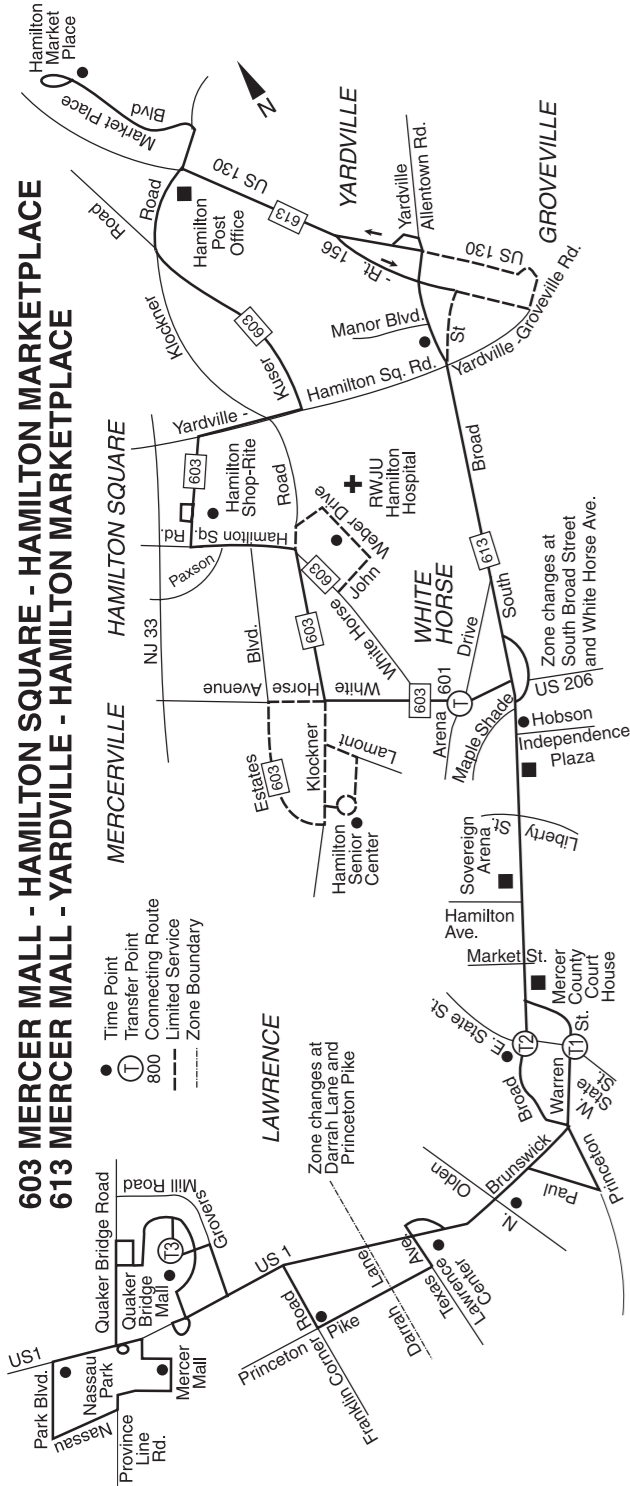

603

613

MERCER MALL
HAMILTON SQUARE
HAMILTON MARKETPLACE

MERCER MALL
YARDVILLE
HAMILTON MARKETPLACE

Effective: June 26, 2010

Serving:  Nassau Park
Mercer Mall
Quaker Bridge Mall
Lawrence Center
Helene Fuld Med. Center
Trenton
Sovereign Arena
Mercer County Court House
Hamilton
Independence Plaza
White Horse
Yardville **613**
Hamilton Square **603**
RWJU at Hamilton Hospital
(Limited) **603**
Hamilton Marketplace

A.M. - Light face type
P.M. - Bold face type

Sundays

LINE NO.	HAMILTON TWP. Hamilton Marketplace	YARDVILLE S. Broad St./Yardville-Hamilton Sq. Rd.	WHITE HORSE S. Broad St. at Maple Shade Ave.	TRENTON S. Broad St. at Liberty St.	TRENTON N. Broad St. at E. State St.	TRENTON Brunswick Ave. at N. Olden Ave.	LAWRENCE SHOPPING CENTER Business Rt. 1 at Texas Ave.	LAWRENCE TWP. Franklin Corner Rd. at Princeton Pike	LAWRENCE TWP. Quaker Bridge Mall	WEST WINDSOR TWP. Nassau Park Wal-Mart	LAWRENCE TWP. Mercer Mall
613	-	545	550	557	608	617	623	628	635	641	643
613	-	705	710	717	728	737	743	748	755	801	803
613	817	825	830	837	848	857	903	908	915	921	923
613	937	945	950	957	1008	1017	1023	1028	1035	1041	1043
613	1037	1045	1050	1057	1108	1117	1123	1128	1135	1141	1143
613	1137	1145	1150	1157	1208	1217	1223	1228	1235	1241	1243
613	1237	1245	1250	1257	108	117	123	128	135	141	143
613	137	145	150	157	208	217	223	228	235	241	243
613	237	245	250	257	308	317	323	328	335	341	343
613	337	345	350	357	408	417	423	428	435	441	443
613	437	445	450	457	508	517	523	528	535	541	543
613	537	545	550	557	608	617	623	628	635	641	643
613	657	705	710	717	728	737	743	748	755	801	803
613	837	845	850	857	908	917	923	928	935	941	943
613	957	1005	1010	1017	1028	1037	1043	1048	1055	1101	1103