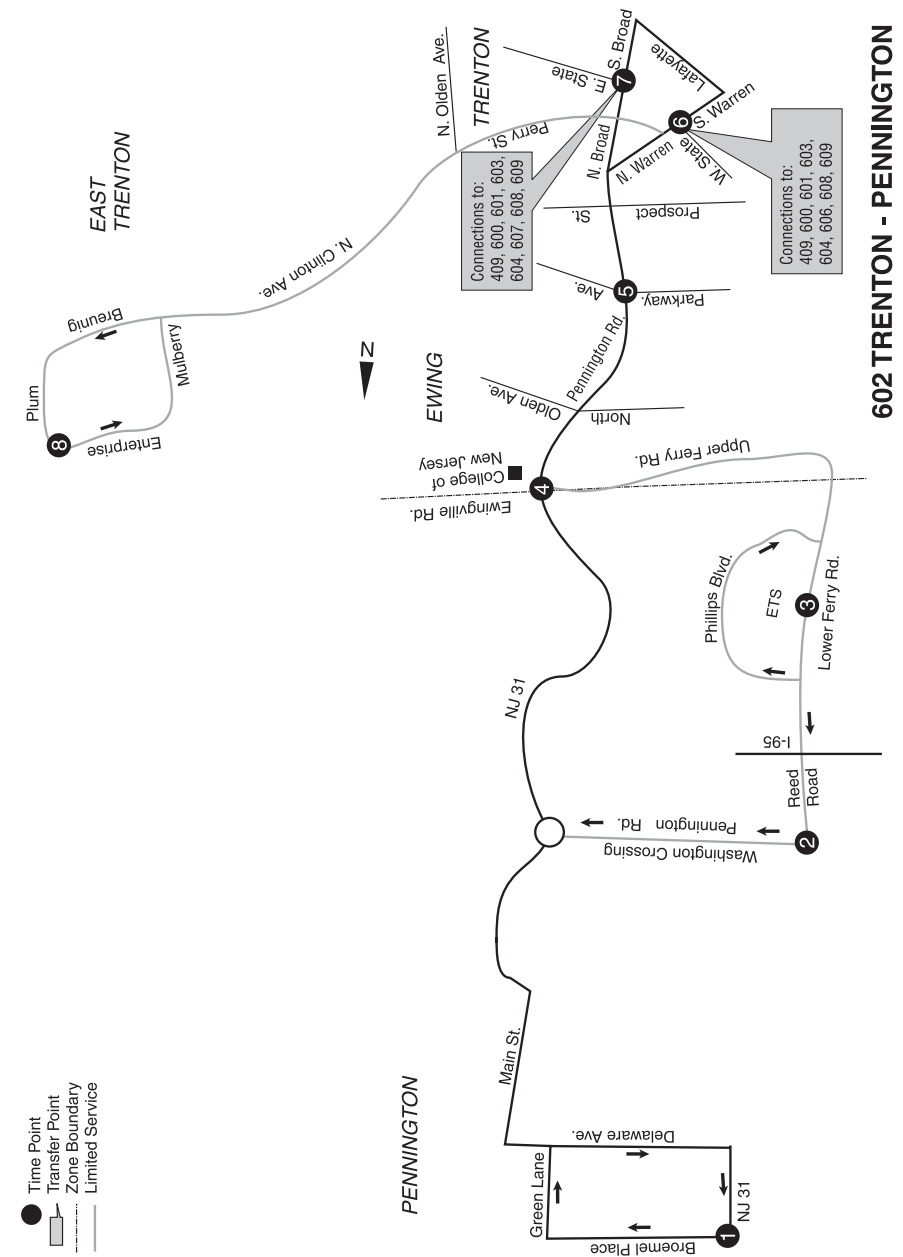

To Trenton/East Trenton

Weekdays

PENNINGTON Broemel place at NJ 31	EWING ETS- Lower Ferry Rd. at Phillips Dr.	EWING Pennington Rd. at Ewingville Rd.	TRENTON Pennington Ave. at Parkway Ave.	TRENTON S. Warren St. at W. State St.
MAP REFERENCE				
1	3	4	5	6
523	-	531	538	545
618	-	626	633	640
723	-	733	741	749
842	-	852	900	908
1000	1016	1022	1030	1038
1130	1146	1152	1200	1208
100	116	122	130	138
230	246	252	300	308
327	343	349	357	405
445	501	507	515	523
510	526	532	540	548
610	-	620	628	636
730	746	752	800	808
845	901	907	915	923
1010	1026	1032	1040	1048

Saturdays

PENNINGTON Broemel place at NJ 31	EWING ETS- Lower Ferry Rd. at Phillips Dr.	EWING Pennington Rd. at Ewingville Rd.	TRENTON Pennington Ave. at Parkway Ave.	TRENTON S. Warren St. at W. State St.	TRENTON N. Broad St. at E. State St.	EAST TRENTON Plum St. at Enterprise Ave.
MAP REFERENCE						
1	3	4	5	6	7	8
-	-	-	-	712	715	729
830	-	838	845	852	855	909
1000	-	1008	1015	1022	1025	1039
1130	-	1138	1145	1152	1155	1209
100	-	108	115	122	125	139
230	-	238	245	252	255	309
400	-	408	415	422	425	439
530	546	552	559	606	609	623

A.M. - Light face type

Holidays

PENNINGTON Broemel place at NJ 31	EWING ETS- Lower Ferry Rd. at Phillips Dr.	EWING Pennington Rd. at Ewingville Rd.	TRENTON Pennington Ave. at Parkway Ave.	TRENTON S. Warren St. at W. State St.	TRENTON N. Broad St. at E. State St.	EAST TRENTON Plum St. at Enterprise Ave.
MAP REFERENCE						
1	3	4	5	6	7	8
-	-	-	-	712	715	729
830	-	838	845	852	855	909
1000	-	1008	1015	1022	1025	1039
1130	-	1138	1145	1152	1155	1209
100	-	108	115	122	125	139
230	-	238	245	252	255	309
330	346	352	359	406	-	-
400	-	408	415	422	425	439
445	501	507	514	521	-	-
510	526	532	539	546	-	-
530	-	538	545	552	555	609

P.M. - Bold face type

All trips are operated with lift-equipped buses. NOTE: when traveling into or out of the Port Authority Bus Terminal or George Washington Bridge Bus Station, please call 1 (973) 275-5555 in advance for the location of an accessible boarding gate.