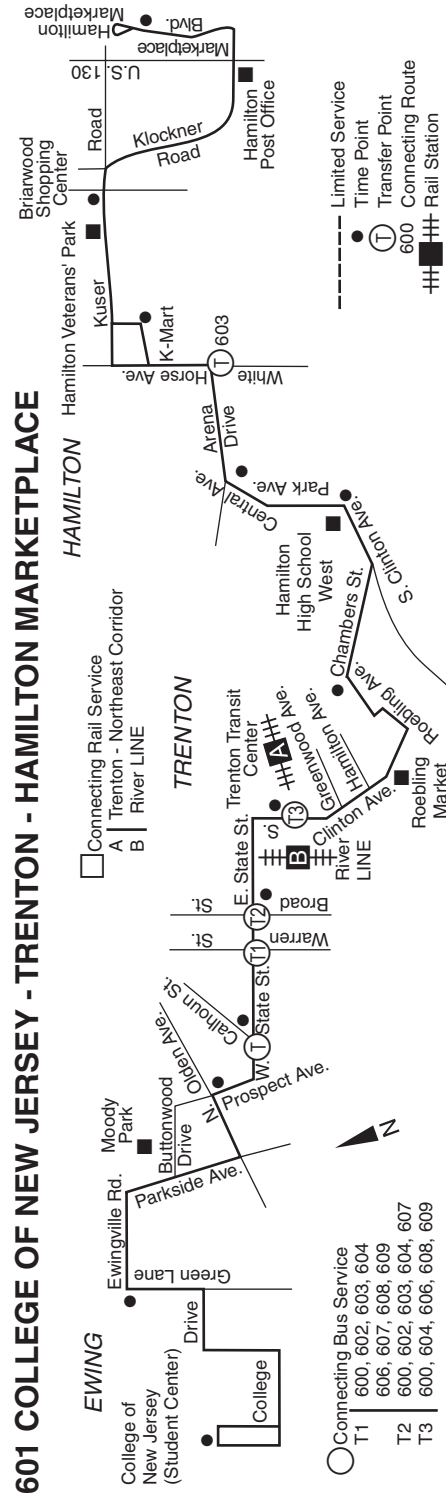

601 COLLEGE OF NEW JERSEY - TRENTON - HAMILTON MARKETPLACE

Connecting Bus Service
T1 600, 602, 603, 604
T2 606, 607, 608, 609
T3 600, 602, 603, 604, 607
600, 604, 606, 608, 609

A.M. - Light face type

P.M. - Bold face type

HAMILTON Hamilton Marketplace	HAMILTON Briarwood Shopping Village	HAMILTON K-Mart	HAMILTON Central Ave. at Arena Dr.	HAMILTON S. Clinton Ave. at Park Ave.	TRENTON Roebling Ave. at Franklin St.	TRENTON TRANSIT CENTER - East Bus Stop S. Clinton Ave at Wallenberg Blvd.	TRENTON E. State St. at N. Broad St.	TRENTON W. State St. at Calhoun St.	EWING Prospect St. at N. Olden Ave.	EWING Ewingville Rd. at Egberts Crossing Rd.	EWING College of New Jersey
538	546	552	600	602	607	615	620	624	632	638	642
-	616	622	630	632	637	645	650	654	702	708	712
638	646	652	700	702	707	715	720	724	732	738	742
708	716	722	730	732	737	745	750	754	802	808	812
-	748	754	802	804	809	817	822	826	834	840	844
-	818	824	832	834	839	847	852	856	904	910	914
-	848	854	902	904	909	917	922	926	934	940	944
938	946	952	1000	1002	1007	1015	1020	1024	1032	1038	1042
1053	1101	1107	1115	1117	1122	1130	1135	1139	1147	1153	1157
1208	1216	1222	1230	1232	1237	1245	1250	1254	102	108	112
123	131	137	145	147	152	200	205	209	217	223	227
238	246	252	300	302	307	315	320	324	332	338	342
338	346	352	400	402	407	415	420	424	432	438	442
438	446	452	500	502	507	515	520	524	532	538	542
508	516	522	530	532	537	545	550	554	602	608	612
543	551	557	605	607	612	620	625	629	637	643	647
608	616	622	630	632	637	645	650	654	702	708	712
728	736	742	750	752	757	805	810	814	822	828	832
838	846	852	900	902	907	915	920	924	932	938	942
948	956	1002	1010	1012	1017	1025	1030	1034	1042	1048	1052

Weekdays

To College of New Jersey

Saturdays

HAMILTON Hamilton Marketplace	HAMILTON Briarwood Shopping Village	HAMILTON K-Mart	HAMILTON Central Ave. at Arena Dr.	HAMILTON S. Clinton Ave. at Park Ave.	TRENTON Roebling Ave. at Franklin St.	TRENTON TRANSIT CENTER - East Bus Stop S. Clinton Ave at Wallenberg Blvd.	TRENTON E. State St. at N. Broad St.	TRENTON W. State St. at Calhoun St.	EWING Prospect St. at N. Olden Ave.	EWING Ewingville Rd. at Egberts Crossing Rd.	EWING College of New Jersey
608	615	621	627	629	634	640	645	650	657	702	707
723	730	736	742	744	749	755	800	805	812	817	822
830	837	843	849	851	856	902	907	912	919	924	929
945	952	958	1004	1006	1011	1017	1022	1027	1034	1039	1044
1100	1107	1113	1119	1121	1126	1132	1137	1142	1149	1154	1159
1215	1222	1228	1234	1236	1241	1247	1252	1257	104	109	114
130	137	143	149	151	156	202	207	212	219	224	229
245	252	258	304	306	311	317	322	327	334	339	344
400	407	413	419	421	426	432	437	442	449	454	459
515	522	528	534	536	541	547	552	557	604	609	614
630	637	643	649	651	656	702	707	712	719	724	729
745	752	758	804	806	811	817	822	827	834	839	844
900	907	913	919	921	926	932	937	942	949	954	959

Sundays