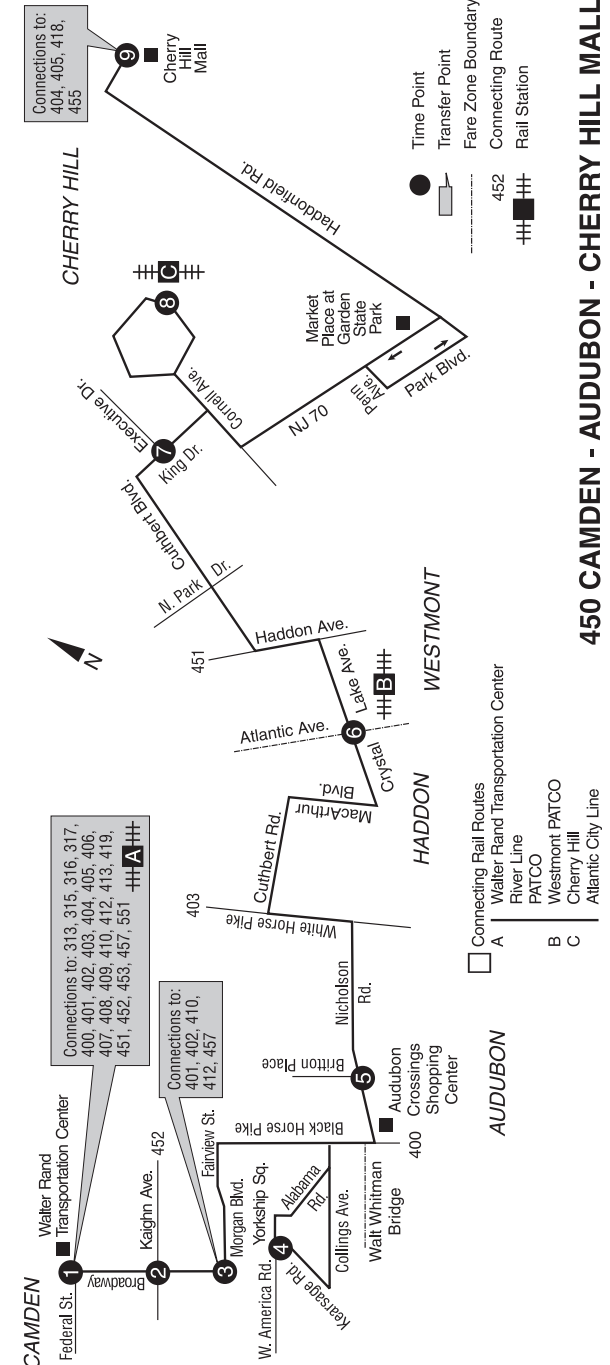

A.M. - Light face type

P.M. - Bold face type

Sundays

CHERRY HILL MALL Upper level by Old Navy/Lens Crafters	CHERRY HILL Garden State Pavilion/NJT Rail Station	CHERRY HILL - Executive Campus King Ave. at Executive Dr.	WESTMONT Crystal Lake Ave. at Atlantic Ave.	AUDUBON Nicholson Rd. at Brittain Ave.	FAIRVIEW Yorkship Square at W. America Rd.	CAMDEN Broadway at Morgan Blvd.	CAMDEN Broadway at Kaighn Ave.	CAMDEN - Walter Rand Transportation Center Broadway in front of WRTC
MAP REFERENCE								
9	8	7	6	5	4	3	2	1
745	756	800	808	817	824	835	840	846
900	911	915	923	932	939	950	955	1001
1015	1026	1030	1038	1047	1054	1105	1110	1116
1130	1141	1145	1153	1202	1209	1220	1225	1231
1245	1256	100	108	117	124	135	140	146
200	211	215	223	232	239	250	255	301
315	326	330	338	347	354	405	410	416
430	441	445	453	502	509	520	525	531
545	556	600	608	617	624	635	640	646
700	711	715	723	732	739	750	755	801
815	826	830	838	847	854	903	908	913
940	951	955	1003	1012	1019	1028	1033	1038

450 CAMDEN - AUDUBON - CHERRY HILL MALL