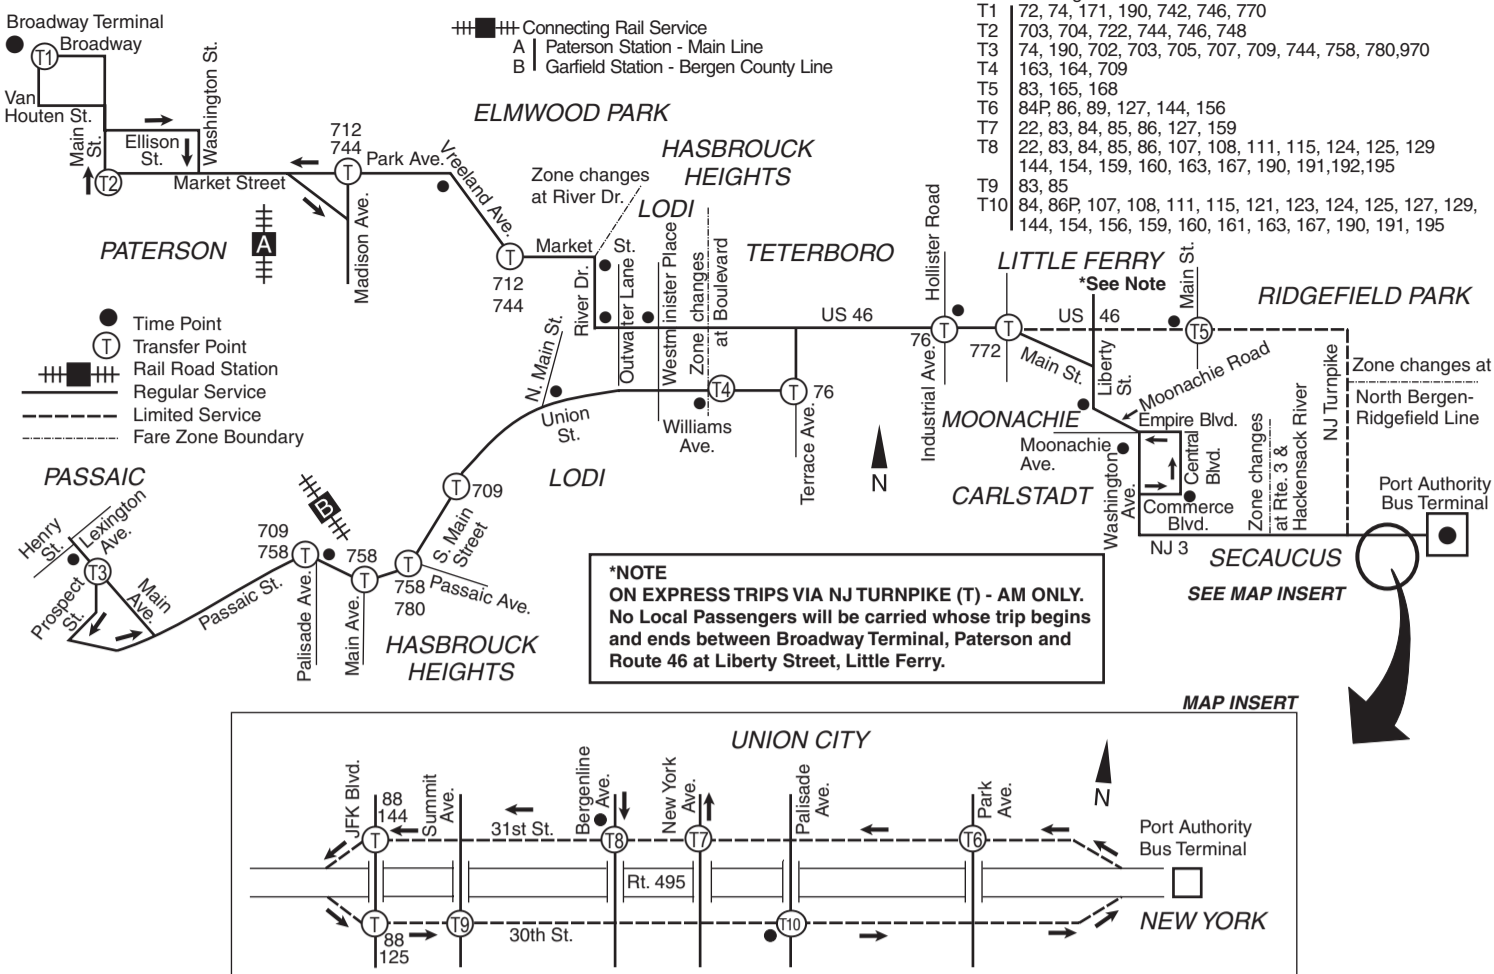

T - Trip operates express between Ridgefield Park and New York via N) Turnpike. (No local passengers will be carried who begin and end their trip between Broadway Terminal in Paterson and Rt. 46 & Liberty St. in Little Ferry).

### Saturdays

NEW YORK CITY Port Authority Bus Terminal	UNION CITY 31st St. at Bergenline Ave.	CARLSTADT Central Blvd. at Commerce Blvd.	MOONACHIE Moonachie Rd. at Moonachie Ave.	LITTLE FERRY Main St. at Liberty St.	TEEBORO Rt. 46 at Industrial Ave./Holister Rd.	LODI Rt. 46 at Westminster PL.	ELMWOOD PARK Market St. at River Dr.	PATERSON Vreeland Ave. at Park Ave.	PATERSON Broadway Bus Terminal
620	628	638	641	648	652	658	704	709	719
640	648	-	658	705	709	715	721	726	736
700	708	718	721	728	732	738	744	749	759
720	728	738	741	748	752	758	804	809	819
800	808	-	818	825	829	835	841	846	856
830	838	-	848	855	859	905	911	916	926
900	908	-	918	925	929	935	941	946	956
930	-	-	948	955	959	1005	1011	1016	1026
1000	1008	-	1018	1025	1029	1035	1041	1046	1056
1030	-	-	1048	1055	1059	1105	1111	1116	1126
1100	1108	-	1118	1125	1129	1135	1141	1146	1156
1130	-	-	1148	1155	1159	1205	1211	1216	1226
1200	1208	-	1218	1225	1229	1235	1241	1246	1256
1230	-	-	1248	1255	1259	105	111	116	126
100	108	-	118	125	129	135	141	146	156
130	-	-	148	155	159	205	211	216	226
200	208	-	218	225	229	235	241	246	256
230	-	-	248	255	259	305	311	316	326
300	308	-	318	325	329	335	341	346	356
330	-	-	348	355	359	405	411	416	426
400	408	-	418	425	429	435	441	446	456
430	-	-	448	455	459	505	511	516	526
500	508	-	518	525	529	535	541	546	556
530	-	-							

## To New York

U - Trip operates via Union City upon request at time of boarding.