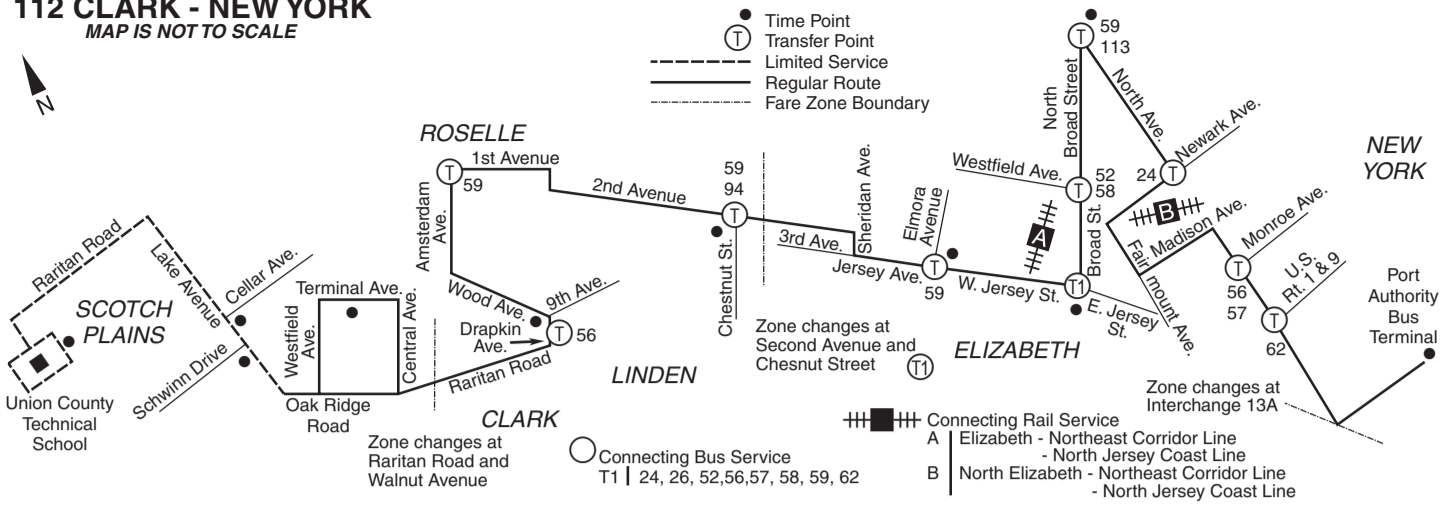

112 CLARK - NEW YORK

MAP IS NOT TO SCALE

To New York

Weekdays

SCOTCH PLAINS U.C.T.S.	CLARK Lake Ave. at Schwinn Dr.	CLARK Terminal Ave.	ROSELLE Drapkin Ave. at Raritan Rd.	ROSELLE 2nd Ave. at Chestnut St.	ELIZABETH Jersey Ave. at Elmora Ave.	ELIZABETH Broad St. at Jersey St.	ELIZABETH North Ave. at N. Broad St.	NEW YORK CITY Port Authority Bus Terminal
-	-	510	518	524	530	534	539	613
-	-	530	538	544	550	554	559	636
543	546	-	558	604	610	614	619	702
-	-	607	615	621	627	633	640	724
613	616	-	628	635	642	648	655	739
-	-	632	643	650	657	703	710	754
-	-	654	705	712	719	725	732	816
708	711	-	723	730	737	743	750	834
-	-	740	751	758	805	811	818	902
-	848	-	900	907	913	920	927	1001
1000	1003	-	1015	1022	1028	1035	1042	1116
1100	1103	-	1115	1122	1128	1135	1142	1216
1200	1203	-	1215	1222	1228	1235	1242	116
100	103	-	115	122	128	135	142	216
200	203	-	215	222	228	235	242	316
-	-	230	241	248	254	301	308	350
300	303	-	315	322	328	334	343	437
400	403	-	417	424	431	436	445	539
-	-	430	443	450	457	502	511	605
500	503	-	517	524	531	536	545	635
-	-	530	543	550	557	602	611	651
N 600	603	-	617	624	631	636	643	-
700	703	-	715	722	728	733	740	814
800	803	-	815	822	828	833	840	914
900	903	-	915	922	928	933	940	1014
1010	1013	-	1025	1032	1038	1043	1050	1124
N 1110	1113	-	1125	1132	1138	1143	1150	-

N - Trip will operate to North Ave. & Rt.1 and 9, 4 minutes past North Broad St. & North Ave..

Sundays

CLARK Terminal Ave.	ROSELLE Drapkin Ave. at Raritan Rd.	ROSELLE 2nd Ave. at Chestnut St.	ELIZABETH Jersey Ave. at Elmora Ave.	ELIZABETH Broad St. at Jersey St.	ELIZABETH North Ave. at N. Broad St.	NEW YORK CITY Port Authority Bus Terminal
805	813	819	824	831	839	911
905	913	919	924	931	939	1011
1005	1013	1019	1024	1031	1039	1111
1105	1113	1119	1124	1131	1139	1211
1205	1213	1219	1224	1231	1239	111
105	113	119	124	131	139	211
205	213	219	224	231	239	311
305	313	319	324	331	339	411
405	413	419	424	431	439	511
505	513	519	524	531	539	611
605	613	619	624	631	639	711
705	713	719	724	731	739	811
805	813	819	824	831	839	911
905	913	919	924	931	939	1011
1015	1023	1029	1034	1041	1049	1121

A.M. - Light face type
P.M. - Bold face type

Contact Us
we're here to help
Customer Service
Commendations/Complaints
Schedules, Fares and Lost & Found

NJTransit Information 1 (973) 275-5555
Text Telephone (TT) 1 (800) 772-2287

Saturdays

CLARK Terminal Ave.	ROSELLE Drapkin Ave. at Raritan Rd.	ROSELLE 2nd Ave. at Chestnut St.	ELIZABETH Jersey Ave. at Elmora Ave.	ELIZABETH Broad St. at Jersey St.	ELIZABETH North Ave. at N. Broad St.	NEW YORK CITY Port Authority Bus Terminal
605	613	619	624	631	639	711
705	713	719	724	731	739	811
805	813	819	824	831	839	911
905	913	919	924	931	939	1011
1005	1013	1019	1024	1031	1039	1111
1105	1113	1119	1124	1131	1139	1211
1205	1213	1219	1224	1231	1239	111
105	113	119	124	131	139	211
205	213	219	224	231	239	311
305	313	319	324	331	339	411
405	413	419	424	431	439	511
505	513	519	524	531	539	611
605	613	619	624	631	639	711
705	713	719	724	731	739	811
805	813	819	824	831	839	911
905	913	919	924	931	939	1011
1015	1023	1029	1034	1041	1049	1121

Holidays