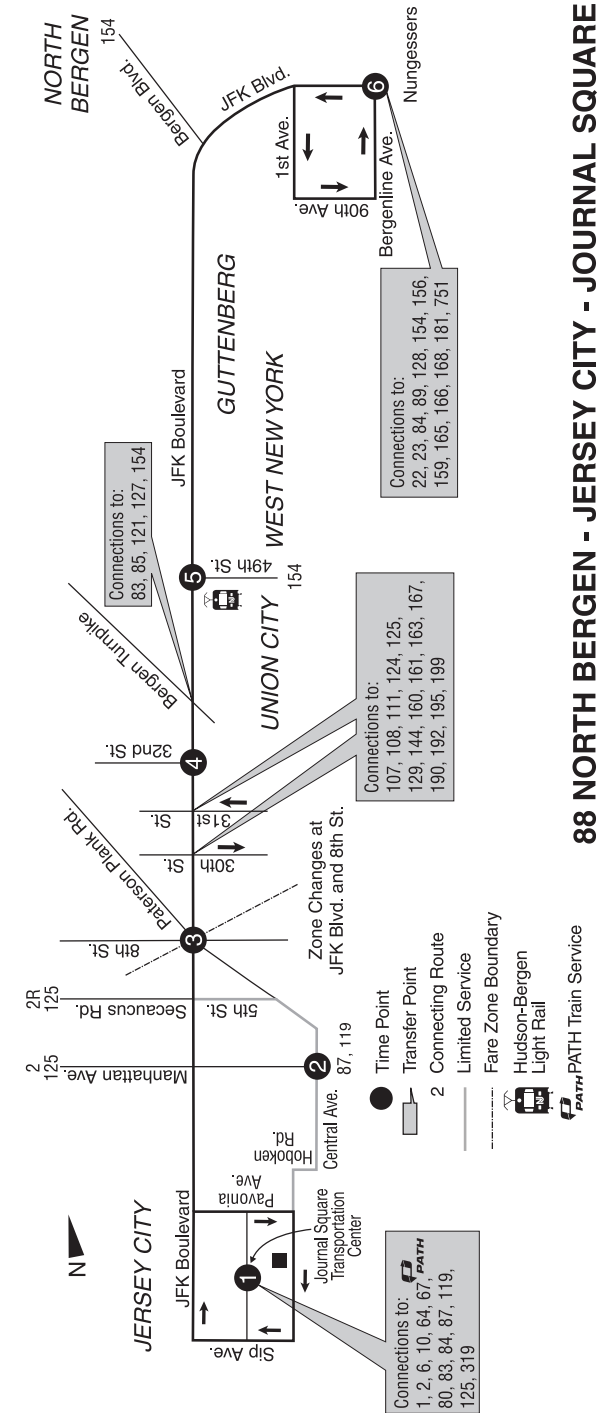

Sundays

NORTH BERGEN (Nungessers) Bergenline Ave. at JFK Blvd.					
UNION CITY (Bergenline Ave. Station) JFK Blvd. at 48th St.					
NORTH BERGEN JFK Blvd. at 32nd St.					
UNION CITY/NORTH BERGEN JFK Blvd. at 8th St.					
JERSEY CITY-PATH Journal Square Transportation Center					
MAP REFERENCE					
6	5	4	3	2	1
630	642	645	652	704	
705	717	720	727	739	
C 750	802	805	812	827	
825	837	840	847	859	
C 855	907	910	917	932	
925	937	940	947	959	
C 955	1007	1010	1017	1032	
1030	1044	1048	1056	1110	
C 1105	1119	1123	1131	1146	
1140	1154	1158	1206	1220	
C 1215	1229	1233	1241	1256	
1250	104	108	116	130	
C 125	139	143	151	206	
200	214	218	226	240	
C 235	249	253	301	316	
310	324	328	336	350	
C 345	359	403	411	426	
420	434	438	446	500	
C 455	508	511	519	534	
530	543	546	554	607	
C 610	623	626	634	649	
650	703	706	714	727	
730	743	746	754	807	
810	823	826	834	847	
900	913	916	924	937	
940	953	956	1004	1017	

C - Trip operates via Central Ave.

88 NORTH BERGEN - JERSEY CITY - JOURNAL SQUARE