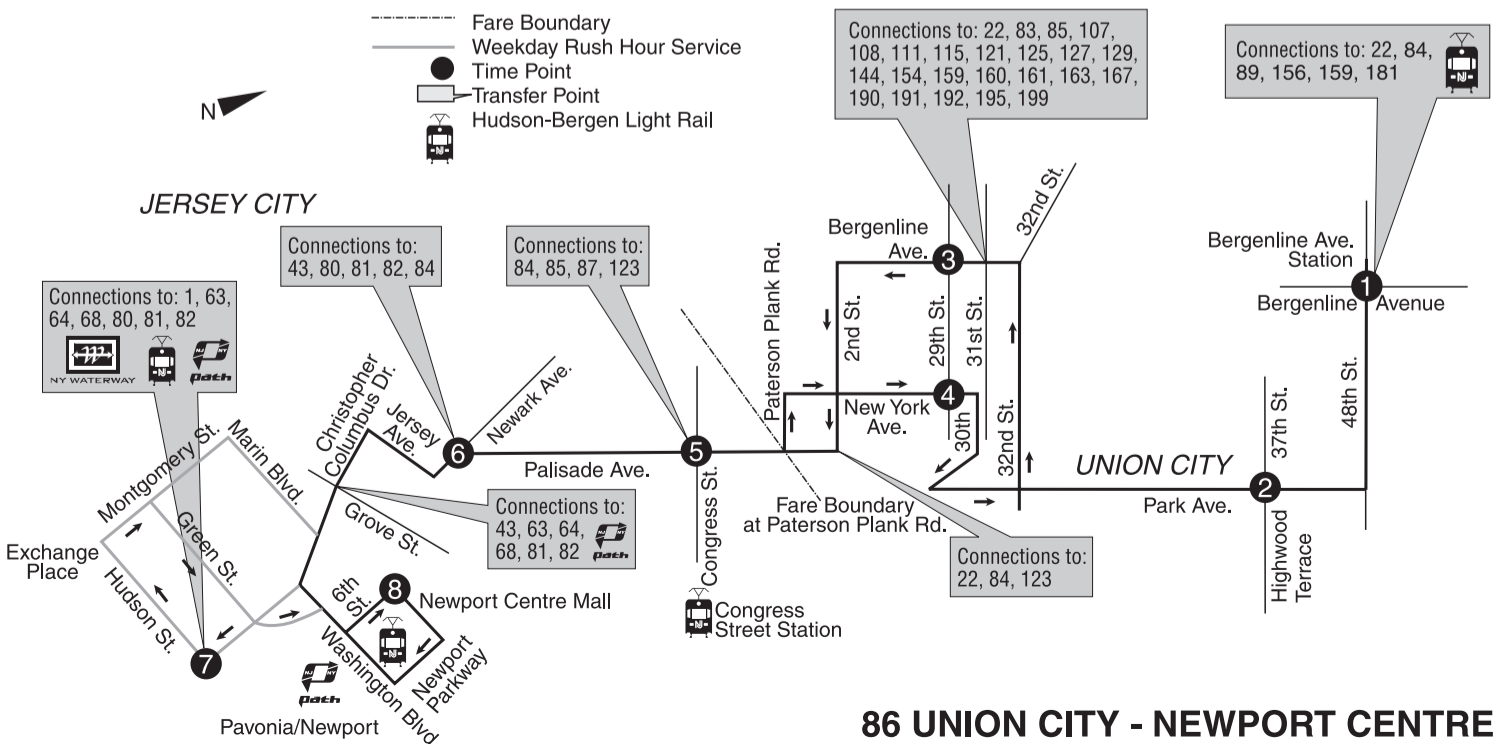

UNION CITY (Bergenline Ave. Station) Bergenline Ave. at 49th St.	UNION CITY Park Ave. at 37th St.	UNION CITY Bergenline Ave. at 29th St.	JERSEY CITY Palisade Ave. at Congress St.	JERSEY CITY Palisade Ave. at Newark Ave.	JERSEY CITY Newport Centre Mall
MAP REFERENCE					
1	2	3	5	6	8
920	925	934	947	953	1003
1020	1025	1034	1047	1053	1103
1120	1125	1134	1147	1153	1203
1220	1226	1235	1249	1256	106
120	126	135	149	156	206
220	226	235	249	256	306
320	326	335	349	356	406
420	426	435	449	456	506
520	526	535	549	556	606
620	626	635	649	656	706
720	726	735	749	756	805
850	855	902	913	918	927

UNION CITY (Bergenline Ave. Station) Bergenline Ave. at 49th St.	UNION CITY Park Ave. at 37th St.	UNION CITY Bergenline Ave. at 29th St.	JERSEY CITY Palisade Ave. at Congress St.	JERSEY CITY Palisade Ave. at Newark Ave.	JERSEY CITY Newport Centre Mall
MAP REFERENCE					
1	2	3	5	6	8
1020	1026	1035	1044	1051	1100
1120	1126	1135	1144	1151	1200
1220	1226	1244	1253	100	109
120	126	144	153	200	209
220	226	244	253	300	309
320	326	344	353	400	409
420	426	444	453	500	509
520	526	544	553	600	609
620	626	644	653	700	707

A.M. - Light face type

P.M. - Bold face type

Departs Bergenline Avenue Station from Lane 2

86 UNION CITY - NEWPORT CENTRE