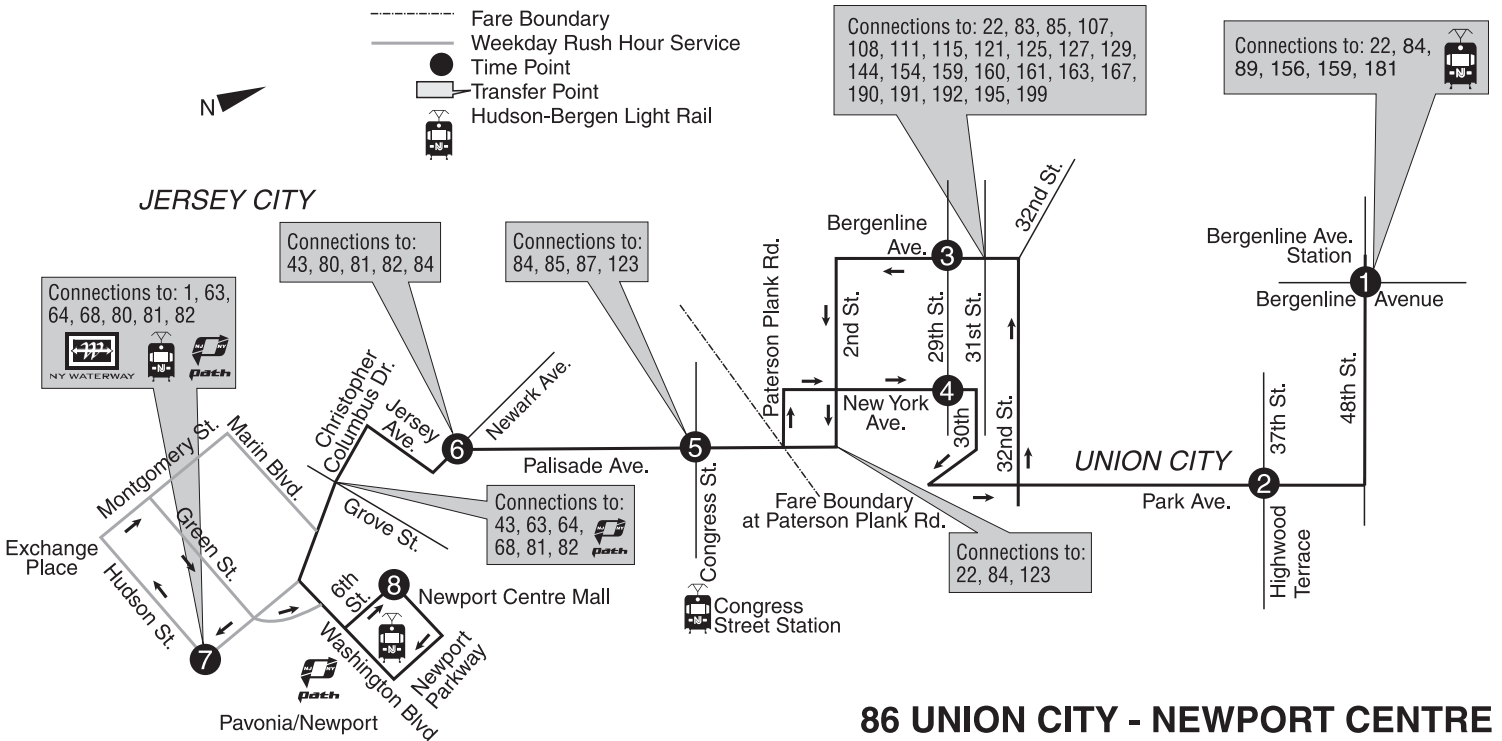

UNION CITY (Bergenline Ave. Station) Bergenline Ave. at 49th St.	UNION CITY Park Ave. at 37th St.	UNION CITY Bergenline Ave. at 29th St.	JERSEY CITY Palisade Ave. at Congress St.	JERSEY CITY Palisade Ave. at Newark Ave.	JERSEY CITY Newport Centre Mall
MAP REFERENCE					
1	2	3	5	6	8
920	925	934	947	953	1003
1020	1025	1034	1047	1053	1103
1120	1125	1134	1147	1153	1203
1220	1226	1235	1249	1256	106
120	126	135	149	156	206
220	226	235	249	256	306
320	326	335	349	356	406
420	426	435	449	456	506
520	526	535	549	556	606
620	626	635	649	656	706
720	726	735	749	756	805
850	855	902	913	918	927

UNION CITY (Bergenline Ave. Station) Bergenline Ave. at 49th St.	UNION CITY Park Ave. at 37th St.	UNION CITY Bergenline Ave. at 29th St.	JERSEY CITY Palisade Ave. at Congress St.	JERSEY CITY Palisade Ave. at Newark Ave.	JERSEY CITY Newport Centre Mall
MAP REFERENCE					
1	2	3	5	6	8
1020	1026	1035	1044	1051	1100
1120	1126	1135	1144	1151	1200
1220	1226	1244	1253	100	109
120	126	144	153	200	209
220	226	244	253	300	309
320	326	344	353	400	409
420	426	444	453	500	509
520	526	544	553	600	609
620	626	644	653	700	707

A.M. - Light face type

P.M. - Bold face type

Departs Bergenline Avenue Station from Lane 2

86 UNION CITY - NEWPORT CENTRE