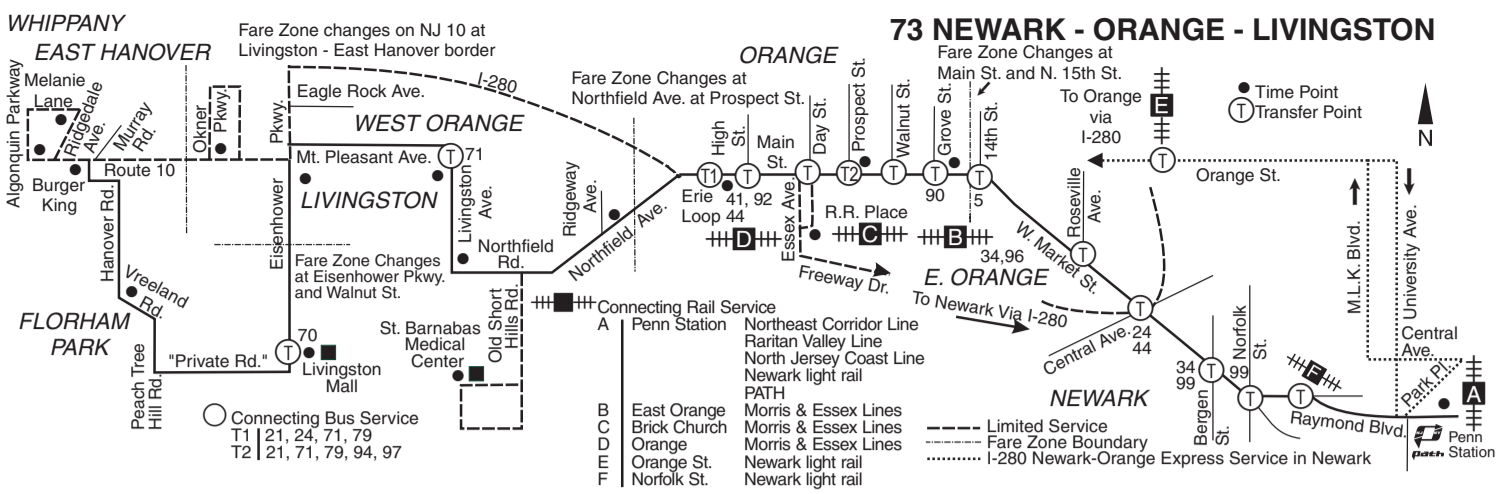

To East Orange/Newark

Weekdays

LIVINGSTON Livingston Mall - Park And Ride	LIVINGSTON Livingston Mall	FLORHAM PARK Vreeland Rd. at Hanover Rd.	WHIPPANY Algonquin Parkway at Rt. 10	EAST HANOVER Rt. 10 at New Murray Rd. (Burger King)	LIVINGSTON Rt. 10 at Okner Pkwy.	LIVINGSTON Mt. Pleasant Ave. at Livingston Ave.	LIVINGSTON Northfield Rd. at Livingston Ave.	LIVINGSTON St. Barnabas Medical Center	WEST ORANGE Northfield Ave. at Ridgeway Ave.	ORANGE Orie Loop	EAST ORANGE M.L. King Jr. Blvd. at 15th St.	NEWARK - Penn Station Bus Lanes (Raymond Blvd. side)
614	616	-	-	-	-	624	628	-	637	643	-	707
638	640	-	-	-	-	648	652	-	701	707	-	732
-	-	-	-	650	653	700	704	712	721	727	-	752
723	725	-	-	-	-	733	737	-	746	752	-	817
740	742	-	-	-	-	750	754	-	803	809	-	834
-	735	744	-	748	751	758	802	810	819	825	839	851
-	807	-	-	-	-	815	819	-	828	834	848	900
-	834	843	-	847	850	857	901	909	918	924	938	950
-	917	-	-	-	-	925	929	-	938	944	958	1010
-	947	-	-	-	-	955	959	1007	1016	1022	1036	1048
-	-	-	1000	1009	1012	1019	1023	-	1032	1038	1052	1104
-	1047	-	-	-	-	1055	1059	1107	1116	1122	1136	1148
-	-	-	1050	1059	1102	1109	1113	-	1122	1128	1142	-
-	1112	1121	-	1125	1128	1135	1139	-	1148	1154	1208	1220
-	1142	-	-	-	-	1150	1154	1202	1211	1217	1231	1243
-	1212	1221	-	1225	1228	1235	1239	-	1248	1254	108	-
-	1242	1251	-	1255	1258	105	109	117	126	132	146	158
-	112	121	-	125	128	135	139	-	148	154	208	220
-	142	-	-	-	-	150	154	202	211	217	231	243
-	157	206	-	210	213	220	224	-	233	239	253	305
-	212	221	-	225	228	235	239	-	248	254	308	-
-	235	244	-	248	251	258	302	-	311	317	331	343
-	-	-	-	240	243	250	254	302	311	317	331	-
-	242	251	-	255	258	306	310	318	327	333	347	-
-	315	-	-	-	-	323	327	335	344	350	404	416
-	-	-	331	340	343	351	355	-	404	410	424	-
-	330	339	-	343	346	354	358	-	407	413	427	439
-	345	354	-	358	401	-	-	-	425	439	451	-
-	-	-	351	400	403	411	415	423	432	438	452	504
-	400	409	-	413	416	424	428	-	437	443	457	509
-	415	424	-	428	431	-	-	-	455	509	521	-
-	418	427	-	431	434	442	446	-	455	501	515	527
-	-	-	428	437	440	448	452	500	509	515	529	541
-	435	444	-	448	451	-	-	-	515	529	541	-
-	443	452	-	456	459	507	511	-	520	526	540	-
-	506	-	-	-	-	514	518	-	527	533	547	559
-	455	504	-	508	511	519	523	-	532	538	552	604
-	505	514	-	518	521	-	-	-	545	559	611	-
-	515	524	-	528	531	539	543	551	600	606	620	632
-	535	544	-	548	551	559	603	-	612	618	632	644
-	600	609	-	613	616	624	628	-	637	643	657	-
-	625	634	-	638	641	649	653	701	710	716	728	740
-	650	-	-	-	-	658	702	-	711	717	729	741
-	735	744	-	748	751	758	802	-	811	817	829	841
-	810	-	-	-	-	818	822	830	839	845	857	909
-	-	-	815	824	827	834	838	-	847	853	904	-
-	850	859	-	902	905	910	913	-	921	927	937	-
-	-	-	915	922	925	930	933	-	941	947	957	-
-	930	937	-	940	943	948	951	-	959	1005	1015	1027
-	1010	1017	-	1020	1023	1030	1033	1039	1047	1053	1103	-
-	1040	1047	-	1050	1053	1100	1103	1109	1117	1123	1133	-

A.M. - Light face type

P.M. - Bold face type

Holidays