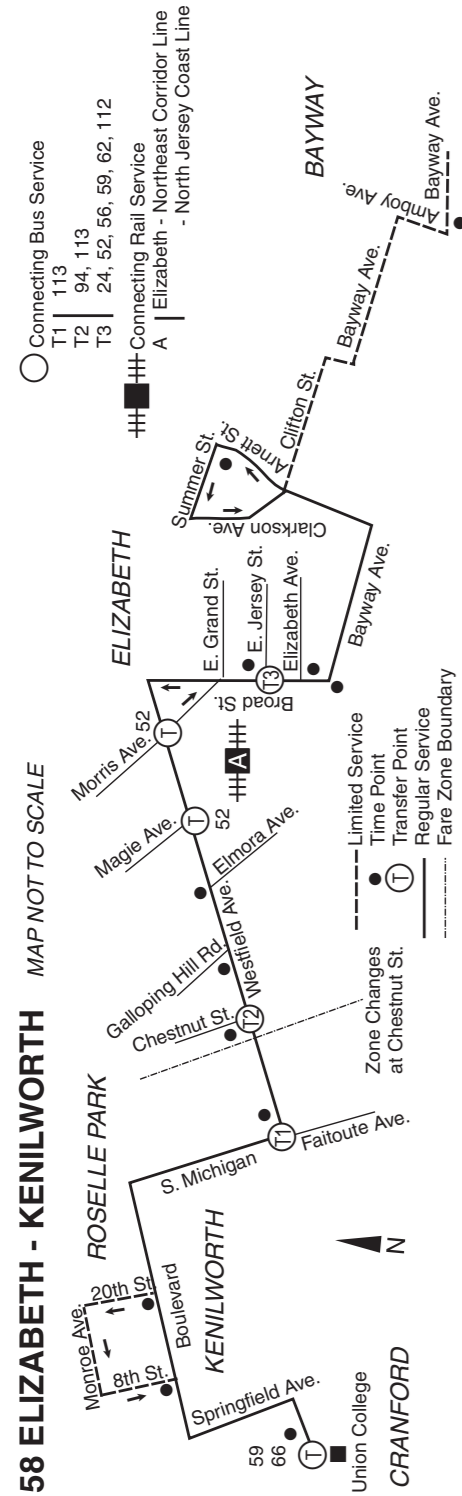

CUSTOMER SERVICE STARS
Someone make your trip better?
Tell us who. NJTRANSIT.COM/STARS

58 ELIZABETH - KENILWORTH MAP NOT TO SCALE

Weekdays

CRANFORD Union County College	KENILWORTH Kenilworth Blvd. at Columbia Ave.	KENILWORTH Kenilworth Blvd. at 21st St.	ROSELLE PARK Westfield Ave. at Faitoute Ave.	ROSELLE PARK Westfield Ave. at Locust St.	ROSELLE PARK/ELIZABETH (Galloping Hill Rd./Highland Ave.) Westfield Ave. at City Line	ELIZABETH Westfield Ave. at Elmora Ave.	ELIZABETH Broad St. at Jersey St.	ELIZABETH S. Broad St. at Pearl St.	ELIZABETH S. Broad St. at Bayway Ave.	ELIZABETH Clarkson Ave. at Clifton St.	ELIZABETH Amboy Ave. at Bayway Ave.
-	-	-	-	-	-	-	605	607	612	614	-
-	555	557	604	607	610	614	622	624	629	631	637
-	635	637	644	647	650	654	702	704	709	711	717
-	710	712	719	722	725	729	737	739	744	746	752
742	745	747	754	757	800	804	812	814	819	821	-
817	820	822	829	832	835	839	847	849	854	856	-
849	852	854	901	904	907	911	919	921	926	928	-
919	922	924	931	934	937	941	949	951	956	958	-
949	952	954	1001	1004	1007	1011	1019	1021	1026	1028	-
1024	1027	1029	1036	1039	1042	1046	1054	1056	1101	1103	-
1059	1102	1104	1111	1114	1117	1121	1129	1131	1136	1138	-
1134	1137	1139	1146	1149	1152	1156	1204	1206	1211	1213	-
1209	1212	1214	1221	1224	1227	1231	1239	1241	1246	1248	-
1244	1247	1249	1256	1259	102	106	114	116	121	123	-
119	122	124	131	134	137	141	149	151	156	158	-
154	157	159	206	209	212	216	224	226	231	233	-
229	232	234	241	244	247	251	259	301	306	308	-
304	307	309	316	319	322	326	334	336	341	343	349
339	342	344	351	354	357	401	409	411	416	418	424
414	417	419	426	429	432	436	444	446	451	453	459
454	457	459	506	509	512	516	524	526	531	533	-
524	527	529	536	539	542	546	554	556	601	603	-
559	602	604	611	614	617	621	629	631	636	638	-
635	638	640	647	650	653	657	705	707	712	714	-
805	807	809	816	819	822	826	834	836	841	843	-
930	932	934	941	944	947	951	959	1001	-	-	-