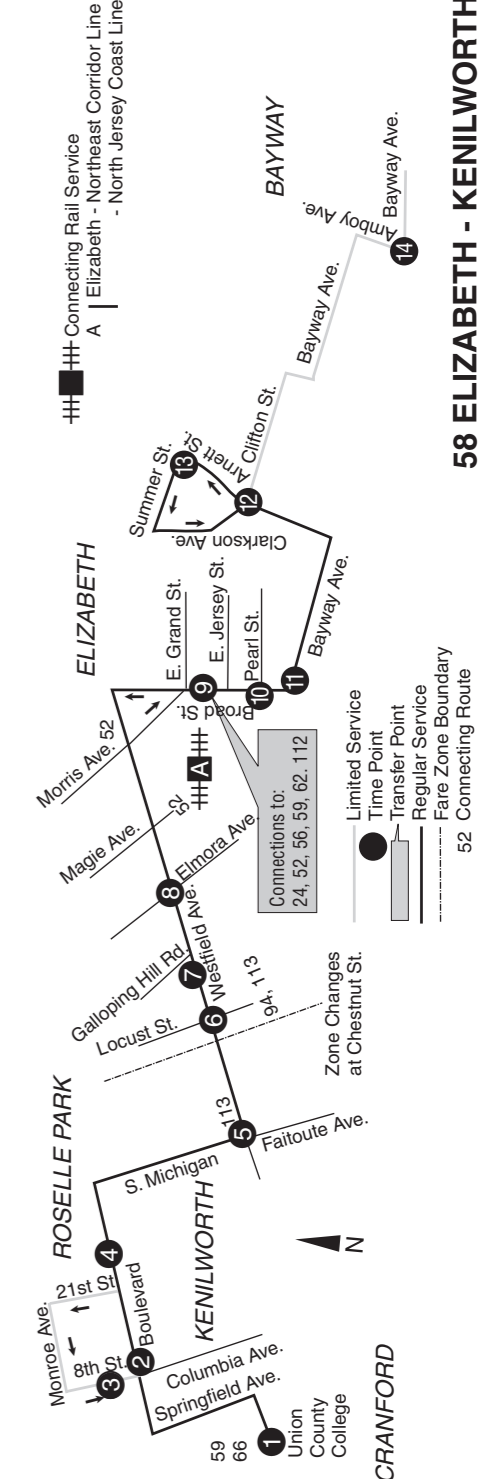

Holidays

CRANFORD Union County College	KENILWORTH Kenilworth Blvd. at Columbia Ave.	KENILWORTH Kenilworth Blvd. at 21st St.	ROSELLE PARK Westfield Ave. at Faitoute Ave.	ROSELLE PARK Westfield Ave. at Locust St.	ROSELLE PARK/ELIZABETH (Gallop- ing Hill Rd./Highland Ave.) Westfield Ave. at City Line	ELIZABETH Westfield Ave. at Elmora Ave.	ELIZABETH Broad St. at Jersey St.	ELIZABETH S. Broad St. at Pearl St.	ELIZABETH S. Broad St. at Bayway Ave.	ELIZABETH Clarkson Ave. at Clifton St.	ELIZABETH Amboy Ave. at Bayway Ave.
MAP REFERENCE											
1	2	4	5	6	7	8	9	10	11	12	14
-	555	557	604	607	610	614	622	624	629	631	637
-	635	637	644	647	650	654	702	704	709	711	717
-	735	737	744	747	750	754	802	804	809	811	-
830	833	835	842	845	848	852	900	902	907	909	-
930	933	935	942	945	948	952	1000	1002	1007	1009	-
1030	1033	1035	1042	1045	1048	1052	1100	1102	1107	1109	-
1130	1133	1135	1142	1145	1148	1152	1200	1202	1207	1209	-
1200	1203	1205	1212	1215	1218	1222	1230	1232	1237	1239	-
1230	1233	1235	1242	1245	1248	1252	100	102	107	109	-
100	103	105	112	115	118	122	130	132	137	139	-
130	133	135	142	145	148	152	200	202	207	209	-
200	203	205	212	215	218	222	230	232	237	239	-
230	233	235	242	245	248	252	300	302	307	309	-
330	333	335	342	345	348	352	400	402	407	409	415
430	433	435	442	445	448	452	500	502	507	509	-
530	533	535	542	545	548	552	600	602	607	609	-
630	633	635	642	645	648	652	700	-	-	-	-
730	733	735	742	745	748	752	800	-	-	-	-

58 ELIZABETH - KENILWORTH