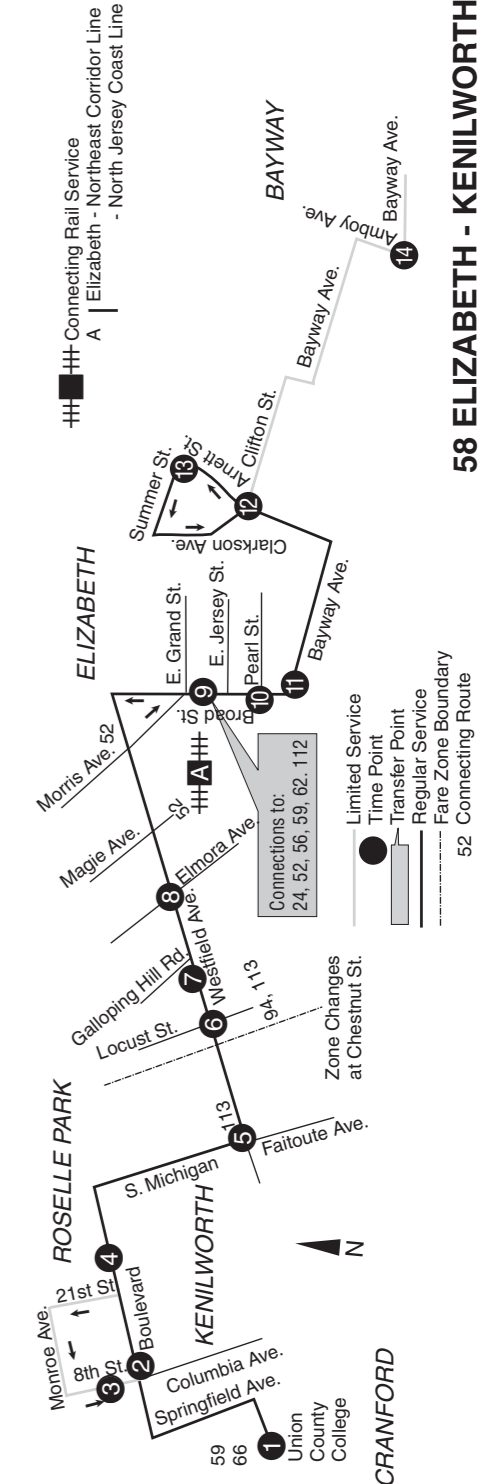

Holidays

CRANFORD Union County College	KENILWORTH Kenilworth Blvd. at Columbia Ave.	KENILWORTH Kenilworth Blvd. at 21st St.	ROSELLE PARK Westfield Ave. at Faitoute Ave.	ROSELLE PARK Westfield Ave. at Locust St.	ROSELLE PARK/ELIZABETH (Gallop- ing Hill Rd./Highland Ave.) Westfield Ave. at City Line	ELIZABETH Westfield Ave. at Elmora Ave.	ELIZABETH Broad St. at Jersey St.	ELIZABETH S. Broad St. at Pearl St.	ELIZABETH S. Broad St. at Bayway Ave.	ELIZABETH Clarkson Ave. at Clifton St.	ELIZABETH Amboy Ave. at Bayway Ave.
MAP REFERENCE											
1	2	4	5	6	7	8	9	10	11	12	14
-	555	557	604	607	610	614	622	624	629	631	637
-	635	637	644	647	650	654	702	704	709	711	717
-	735	737	744	747	750	754	802	804	809	811	-
830	833	835	842	845	848	852	900	902	907	909	-
930	933	935	942	945	948	952	1000	1002	1007	1009	-
1030	1033	1035	1042	1045	1048	1052	1100	1102	1107	1109	-
1130	1133	1135	1142	1145	1148	1152	1200	1202	1207	1209	-
1200	1203	1205	1212	1215	1218	1222	1230	1232	1237	1239	-
1230	1233	1235	1242	1245	1248	1252	100	102	107	109	-
100	103	105	112	115	118	122	130	132	137	139	-
130	133	135	142	145	148	152	200	202	207	209	-
200	203	205	212	215	218	222	230	232	237	239	-
230	233	235	242	245	248	252	300	302	307	309	-
330	333	335	342	345	348	352	400	402	407	409	415
430	433	435	442	445	448	452	500	502	507	509	-
530	533	535	542	545	548	552	600	602	607	609	-
630	633	635	642	645	648	652	700	-	-	-	-
730	733	735	742	745	748	752	800	-	-	-	-

NO SERVICE will be operated on Sundays.

58 ELIZABETH - KENILWORTH