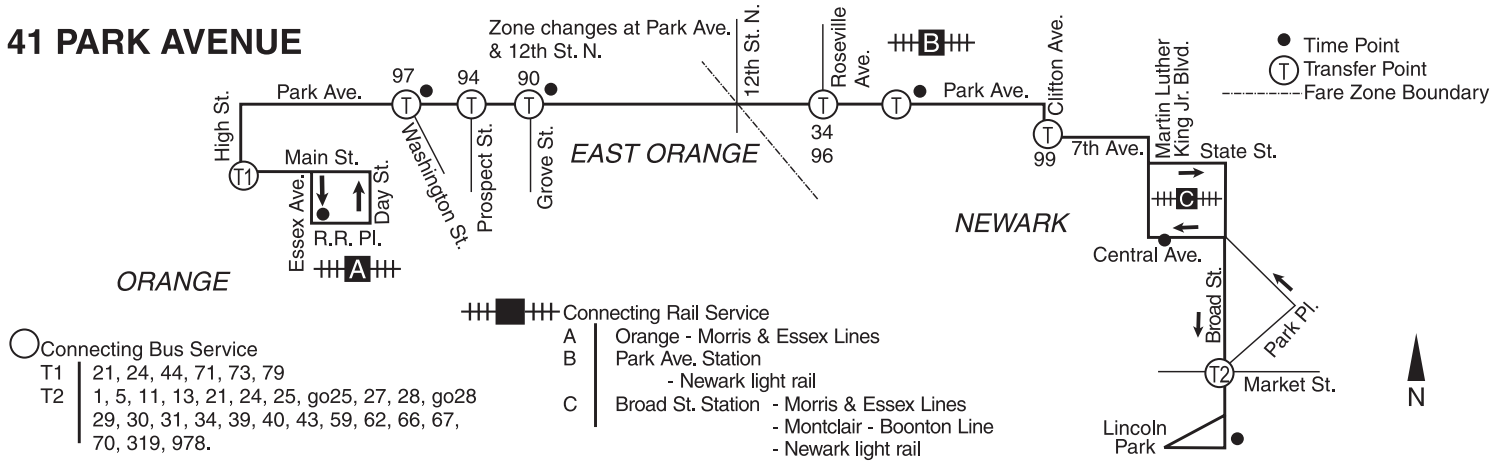

41 PARK AVENUE

To Newark

Weekdays

ORANGE R.R. place at Essex Ave./S. Day St.	EAST ORANGE Park Ave. at Washington St.	EAST ORANGE Park Ave. at Grove St.	NEWARK LIGHT RAIL Park Ave. Station	NEWARK - Washington Park Broad St. at Lombardy St.	NEWARK Broad St. at Branford Pl./Edison Pl.	NEWARK Broad St. at Lincoln Park
528	534	539	544	552	555	559
548	554	559	604	612	615	619
603	609	614	619	627	630	634
618	624	629	635	646	649	653
633	639	647	653	704	707	711
643	649	657	703	-	-	-
648	654	702	708	719	722	726
658	704	712	718	-	-	-
703	709	717	723	734	737	741
713	719	727	733	-	-	-
718	724	732	738	749	752	756
728	734	742	748	-	-	-
733	739	747	753	804	807	811
743	749	757	803	814	817	821
750	756	804	810	821	824	828
758	804	812	818	829	832	836
810	816	824	830	841	844	848
823	829	837	843	854	857	901
838	844	852	858	908	912	916
858	905	913	919	929	933	937
923	930	938	944	954	958	1002
953	1000	1008	1014	1024	1028	1032
1023	1030	1038	1044	1054	1058	1102
1053	1100	1108	1114	1124	1128	1132
1123	1130	1138	1144	1154	1158	1202
1153	1200	1208	1214	1224	1228	1232
1223	1230	1238	1244	1254	1258	102
1253	100	108	114	124	128	132
123	130	138	144	154	158	202
153	200	208	214	224	228	232
218	225	233	239	249	253	257
227	234	242	248	258	302	306
239	246	254	300	310	314	318
251	258	306	312	322	326	330
306	313	321	327	337	341	345
321	328	336	342	352	356	400
337	344	352	358	408	412	416
352	359	407	413	423	427	431
402	409	417	423	433	437	441
417	424	432	438	448	452	456
427	434	442	448	458	502	506
441	448	456	502	512	516	520
455	502	510	516	526	530	534
510	517	525	531	541	545	549
525	532	540	546	556	600	604
540	547	555	601	609	612	616
558	604	610	616	624	627	631
618	624	630	636	644	647	651
648	654	700	706	714	717	721
718	724	730	736	744	747	751
748	754	800	806	814	817	821
818	824	830	836	844	847	851
903	909	915	921	929	932	936
948	954	1000	1006	1014	1017	1021
1033	1039	1045	1051	1059	1102	1106
1118	1124	1130	1136	1144	1147	1151