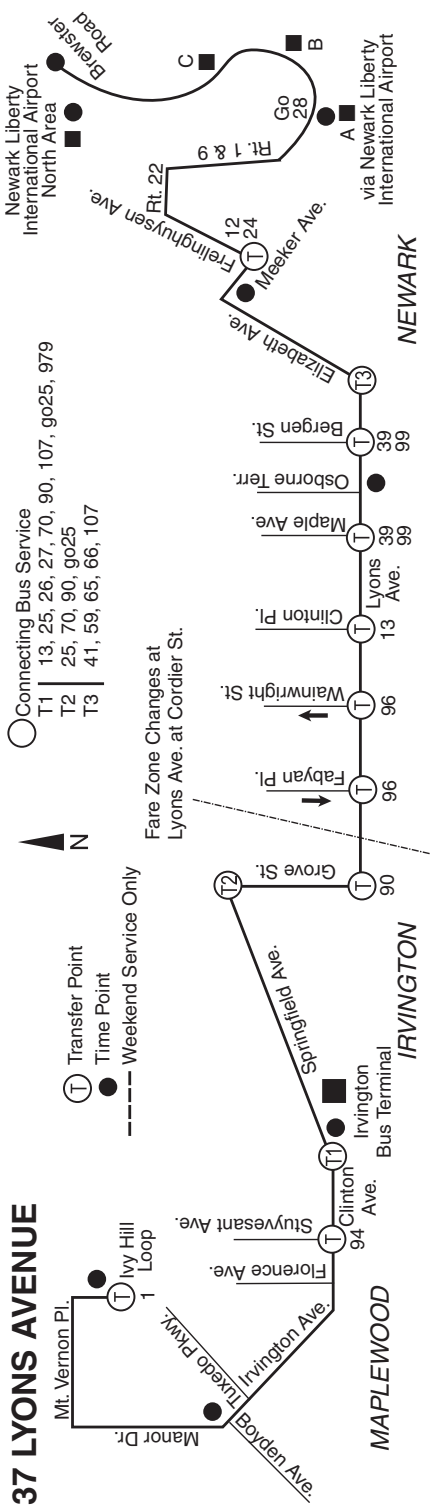

A.M. - Light face type

P.M. - Bold face type

ALL No. 37

Service will operate on Brewster Road in both directions. North Area passengers wishing to transfer to Nos. 40 or 107 must use bus stop located on outer roadway.

37 LYONS AVENUE

To Newark Liberty International Airport
Weekdays

NEWARK Ivy Hill Loop (Mt. Vernon Pl.)	MAPLEWOOD Irvington Ave at Boyden Ave.	IRVINGTON Irvington Bus Terminal	NEWARK - Beth Israel Hospital Lyons Ave. at Osborne Terr.	NEWARK Elizabeth Ave. at Meeker Ave.	NEWARK LIBERTY INTL AIRPORT Terminal A	NEWARK LIBERTY INTL AIRPORT Terminal C	NEWARK LIBERTY INTL AIRPORT North Area - Brewster Road
404	407	415	427	433	439	443	445
424	427	435	447	453	459	503	505
505	508	516	528	534	540	544	546
550	553	601	613	619	625	629	631
625	628	636	648	654	700	704	706
655	658	706	718	724	730	734	736
725	728	736	748	754	800	804	806
810	813	821	833	839	845	849	851
845	848	856	908	914	920	924	926
925	928	936	948	953	959	1003	1005
1030	1033	1041	1053	1058	1104	1108	1110
1130	1133	1141	1153	1158	1204	1208	1210
-	-	1230	1242	1247	1253	1257	1259
1230	1233	1241	1253	1258	104	108	110
130	133	141	153	158	204	208	210
-	-	221	233	238	244	248	250
230	233	241	253	258	304	308	310
300	303	311	323	329	335	339	341
-	-	321	333	339	345	349	351
330	333	341	353	359	405	409	411
400	403	411	423	429	435	439	441
430	433	441	453	459	505	509	511
520	523	531	543	549	555	559	601
605	608	616	628	634	640	644	646
710	713	721	733	739	745	749	751
810	813	821	833	838	844	848	850
910	913	921	933	938	944	948	950
1015	1018	1026	1038	1043	1049	1053	1055